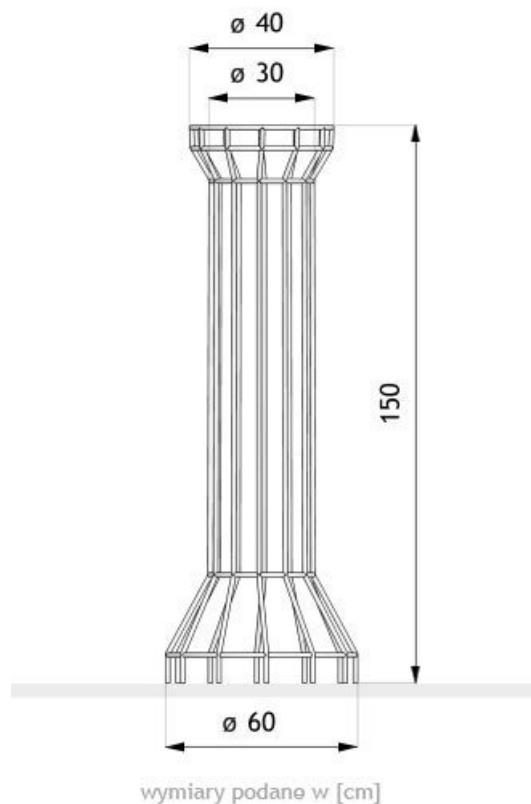

## BESKRIVELSE

---

Verde 11.020 er en vertikal trebeskyttelseskurv laget av flate stålstenger. Den beskytter stammen til treet mot mekanisk skade, slik at det kan vokse fritt og absorbere vann fra bakken. ZANO-trekurven, med sin universelle design, passer inn i enhver urban arkitektur.

### Dimensjoner

- høyde: 150 cm - 180 cm
- diameter på trehull: 50 cm - 60 cm
- bunndiameter 80 cm - 90 cm

### Materialer

- 12x12 flate stenger