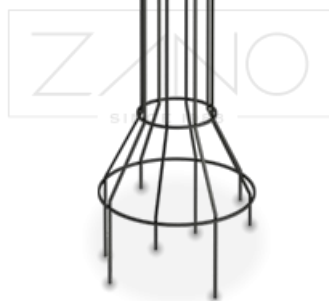

## BESKRIVELSE

---

Verde 11.020 er en vertikal trebeskyttelseskurv laget av flate stålstenger. Den beskytter stammen til treet mot mekanisk skade, slik at det kan vokse fritt og absorbere vann fra bakken. ZANO-trekurven, med sin universelle design, passer inn i enhver urban arkitektur.

### Dimensjoner

- høyde: 150 cm - 180 cm
- diameter på trehull: 50 cm - 60 cm
- bunndiameter 80 cm - 90 cm