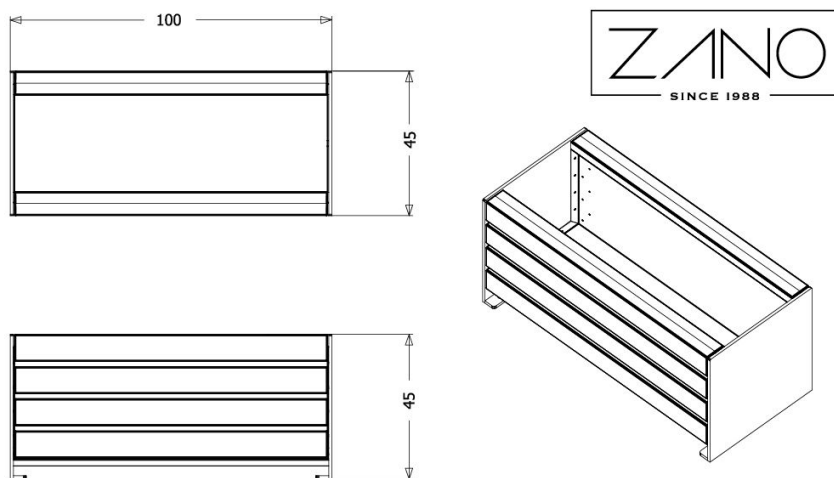

ALTERNATIVER

Boliger

- Europeisk bartre
- Løvtre av europeisk opprinnelse
- eksotisk treverk oljet
- førsteklasses eksotisk trevirke
- HPL-plate

BESKRIVELSE

Simple pottelinjen er et sett med fire pottes som varierer i størrelse fra S til XL. Simple er en enkel dobbeltsidig form som imponerer med tre eller stål, avhengig av omgivelsene. Simple-modellen vil fungere godt i moderne byrom som et enkelt element eller som et sett. Stålets glatte overflater møter den enkle, men distinkte beplanking. Simple er et eksempel på en ideell kombinasjon av materialer med forskjellige teksturer, der kombinasjonen resulterer i et perfekt solid. Mangfoldet av materialer og fargene på tre eller stål gir mange muligheter. Stålkonstruksjonen er svært stabil og krever ikke ekstra beskyttelse, men kan festes permanent til bakken.

ZANO
URBANE MØBLER

wartości podane są w centymetrach

GENERELLE TEKNISKE DATA

Dimensjoner

- bredde: 100 cm
- høyde: 45 cm
- dybde: 45 cm

Materialer

- Gran: [lakkfarger](#).
- eksotisk treverk: [naturlige farger](#).
- Karbonstål: [RAL-farger](#).